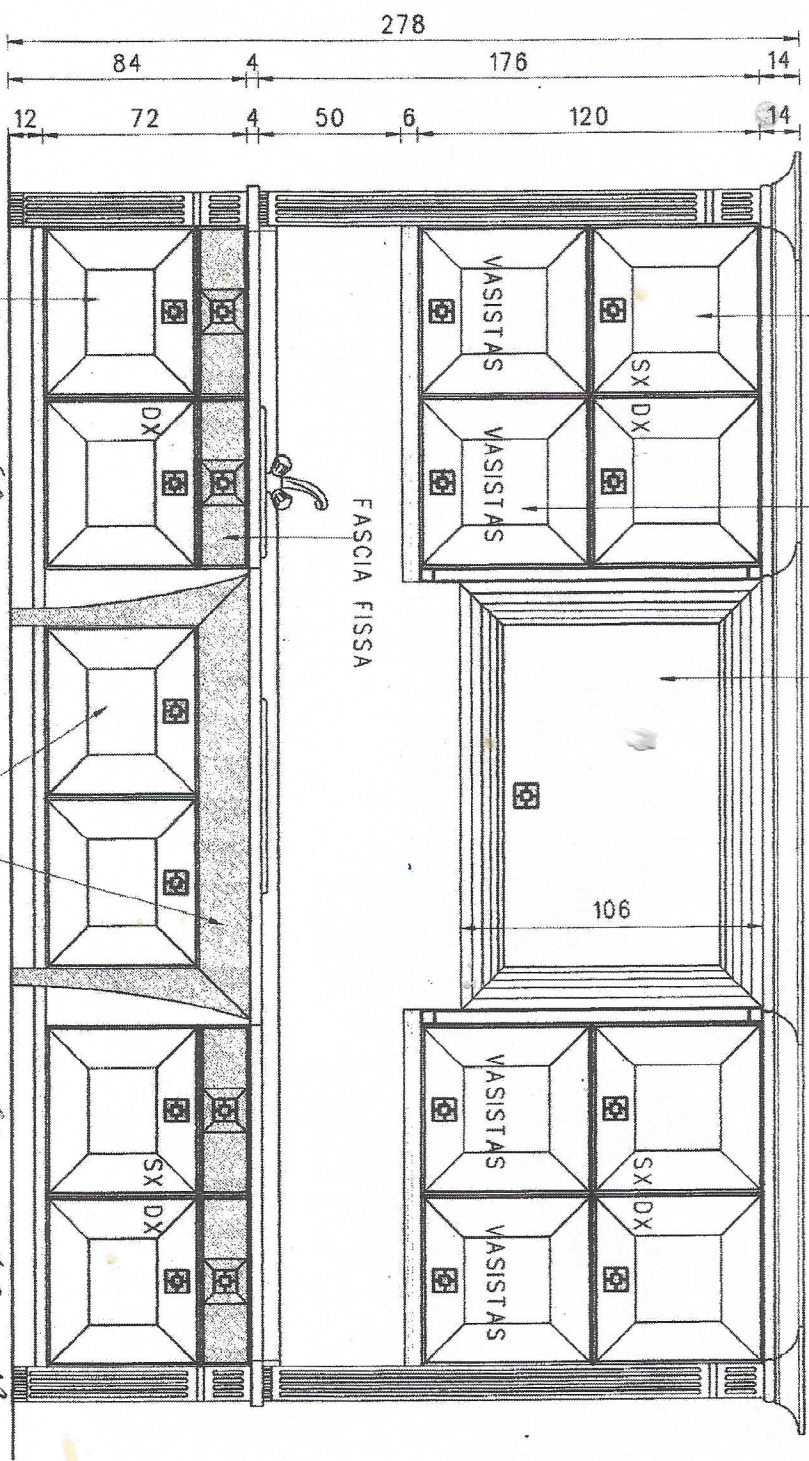

PENSILI 60 2/ANTE  
SCOLAPIATTI SU PARTE INFERIORE

CAPPA L150 (600 mc/h)  
C/FRONTALE APRIBILE INCLINATO

12 60 60 12  
ANTA L60 PER LAVASTOVIGLIE  
FASCIA FISSATA ALL'ANTA

150  
BLOCCO FUOCO COMPOSTO DA  
2 BASI L60 CON ANTA E RIPIANO  
CASSETTO SUPERIORE L120 P50  
+ACCESSORIO PER CASSETTO DA 120  
LATERALI L20 P50 ESTRAIBILI  
COME FOTO CATALOGO

TUTTI I PENSILI L60 H120:  
- ANTE SUPERIORI BATTENTI  
- ANTE INFERIORI A VASISTAS  
(APERTURA VERSO L'ALTO)

|                            |
|----------------------------|
| Progetto : 4/6444          |
| SCALA 1:25                 |
| Data : 20/06/2014          |
| Modello : CHAMPAGNE        |
| Maniglia : CHAMPAGNE       |
| Vetri : /                  |
| Top : DEL CLIENTE          |
| Elett. : DEL CLIENTE       |
| Finiture:                  |
| =BIANCO SUPERIOR LUCIDO    |
| =F10                       |
| =PALISSANDRO LUCIDO        |
| =DECORI FOGLIA ARGENTO     |
| =MANIGLIA PALISSANDRO LUC. |
| <b>OGNIGIORNO</b>          |